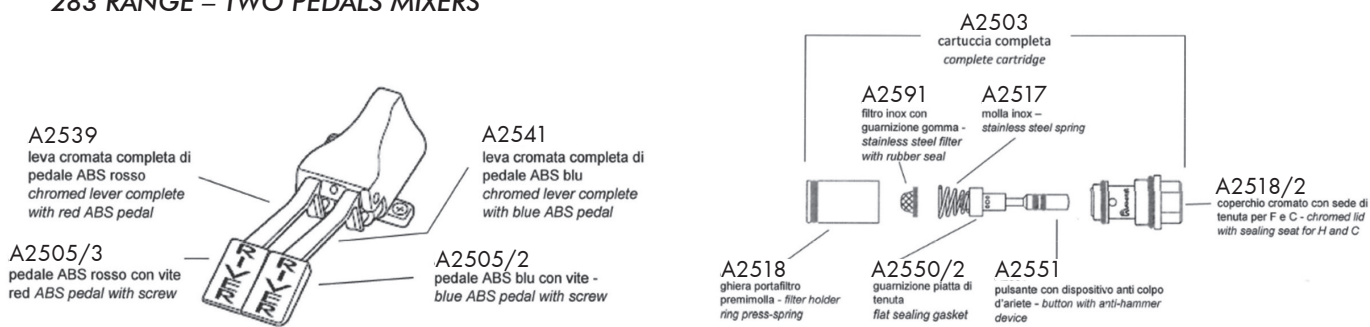

SERIE 283 – MISCELATORI A 2 PEDALI

cod. R 515 283 - R 525 283

283 RANGE – TWO PEDALS MIXERS

CODICE	MODELLO	NOTE
A 2503	515 - 525	cartuccia completa di molla e filtro inox - cartridge complete with spring and stainless steel filter
A 2560/2	515 - 525	guarnizione piatta di tenuta - flat sealing gasket
A 2591	515 - 525	filtro inox con guarnizione gomma - stainless steel filter with rubber seal
A 2541	515	leva cromata con pedale ABS blu - chrome lever with blue ABS pedal
A 2539	515	leva cromata con pedale ABS rosso - chrome lever with red ABS pedal
A 2540	525	leva cromata per mix a parete con pedale ABS blu - chrome lever for wall mix with blue ABS pedal
A 2540/1	525	leva cromata per mix a parete con pedale ABS rosso - chrome lever for wall mix with red ABS pedal
A 2547/2	515 - 525	kit completo di guarnizioni (n. 10 oring - 2 piatte) - Complete set of gaskets (10 oring - 2 flat)
A 2517	515 - 525	molla inox - stainless steel spring
A 2518	515 - 525	ghiera portafiltro premimolla - filter holder ring press-spring
A 2551	515 - 525	pulsante con dispositivo anti colpo d'ariete - button with anti-hammer device
A2518/2	515 - 525	coperchio cromato con sede di tenuta per F e C - chromed lid with sealing seat for H and C
A2505/2	515 - 525	pedale ABS blu RETTANGOLARE con vite - blue ABS RECTANGULAR pedal with screw
A2505/3	515 - 525	pedale ABS rosso RETTANGOLARE con vite - red ABS RECTANGULAR pedal with screw