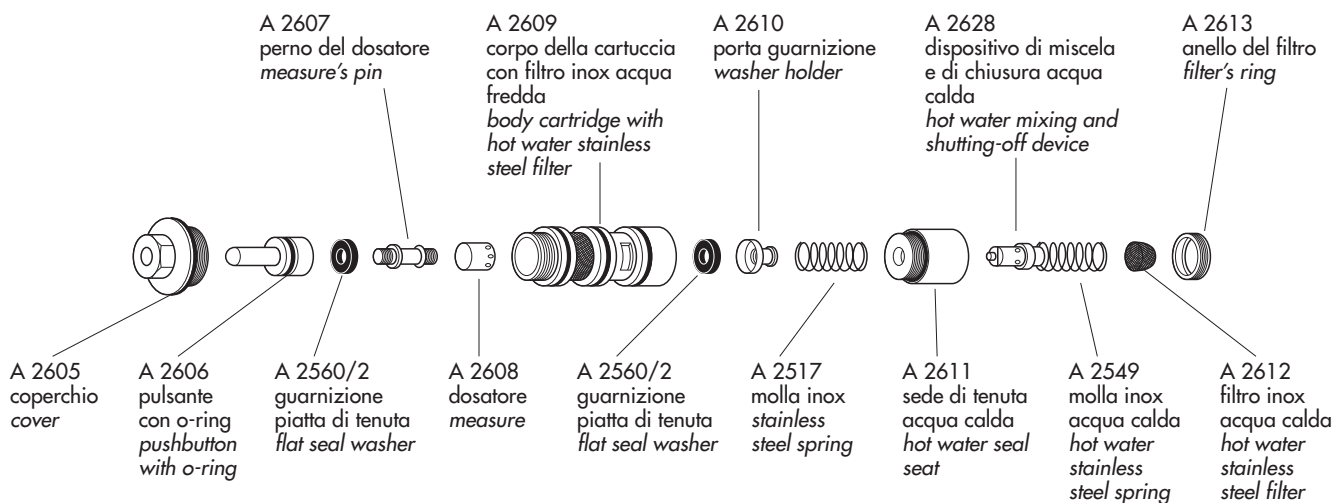

SERIE 283 PLUS – MISCELATORI A PEDALE
cod. R 570 283 – R 572 283
cod. R 571 283 – R 573 283 a grande portata (l/min. 34)
283 PLUS RANGE – PEDAL CONTROL MIXERS

CODICE	MODELLO	NOTE	
A 2562	570 - 572	cartuccia completa di filtri inox - cartridge complete with stainless steel filters	
A 2562/2	571 - 573	cartuccia completa per grande portata con filtri inox complete cartridge for large capacity with stainless steel filters	
A 2605	tutti	coperchio cromato - chrome cover	
A 2606	tutti	pulsante con o-ring - button with o-ring	
A 2560/2	tutti	guarnizione piatta - flat gasket	
A 2608	tutti	dosatore - measure	
A 2607	tutti	perno del dosatore - measuring pin	
A 2609	tutti	corpo della cartuccia con filtro inox acqua fredda cartridge body with stainless steel cold water filter	
A 2610	tutti	porta guarnizione - washer holder	
A 2517	tutti	molla inox - stainless steel spring	
A 2611	tutti	sede di tenuta acqua calda - hot water seal seat	
A 2628	tutti	dispositivo di miscela e chiusura acqua calda - hot water mixing and closing device	
A 2612	tutti	filtro inox acqua calda - stainless steel hot water filter	
A 2613	tutti	anello del filtro inox - stainless steel filter ring	
A 2567	tutti	kit guarnizioni (n. 6 o-ring - n. 3 piatte) - Gaskets kit (No. 6 o-rings - 3 flat)	
A 2554/1	570 - 571	leva cromata completa di pedale ABS rosso - pavimento chrome lever complete with red ABS - floor	
A 2556/1	572 - 573	leva cromata completa di pedale ABS rosso - parete chrome lever complete with red ABS - wall	
A 2561/1	tutti	pedale ABS rosso con vite - red ABS pedal with screw	
A 2549	tutti	molla inox acqua calda - stainless steel hot water spring