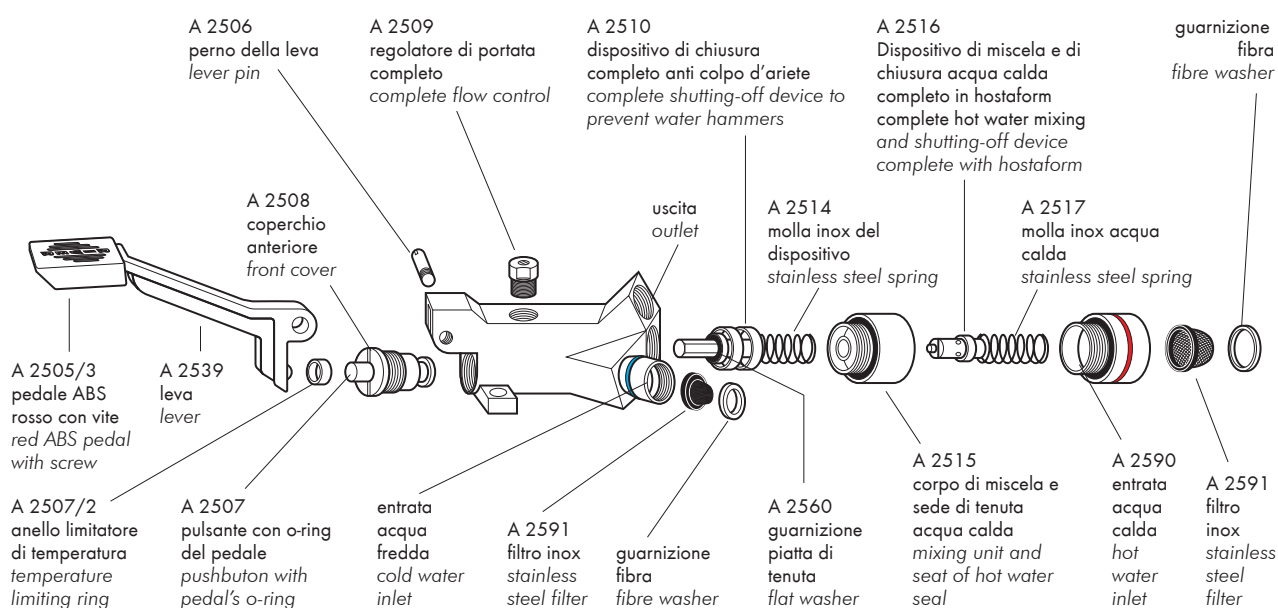

RICAMBI RUBINETTI E MISCELATORI A PEDALE SPARE PARTS FOR PEDAL TAPS AND MIXERS

Se l'apparecchio sgocciola la causa è un corpo estraneo che si è fermato sotto la guarnizione piatta (entrata acqua fredda).
È facile smontare il pedale e pulirlo accuratamente senza inviarlo in fabbrica per la revisione.

CODICE	MODELLO	NOTE	
A 2506	tutti	perno cromato della leva - chrome plated lever pin	
A 2507	tutti	pulsante cromato con o-ring - chrome button with o-ring	
A 2508	tutti	coperchio cromato anteriore con o-ring - front chrome cover with o-ring	
A 2509	tutti	regolatore di portata cromato con o-ring - chromed flow regulator with o-ring	
A 2510	tutti	dispositivo di chiusura completo anti colpo di ariete acqua fredda complete anti-water hammer shut-off device	
A 2560	tutti	guarnizione piatta di tenuta - flat sealing gasket	
A 2591	tutti	filtro inox con guarnizione gomma e guarnizione in fibra stainless steel filter with rubber gasket and fiber gasket	
A 2507/2	R510 - R520	anello limitatore di temperatura - temperature limiter ring	
A 2505/2	501-502	pedale ABS blu con vite - blue ABS pedal with screw	
A 2511	501-502	molla inox - stainless steel spring	
A 2512	501-502	coperchio posteriore cromato con o-ring - chrome-plates back cover with o-ring	
A 2541	501	leva cromata completa di pedale ABS blu - chrome lever complete with blue ABS pedal	