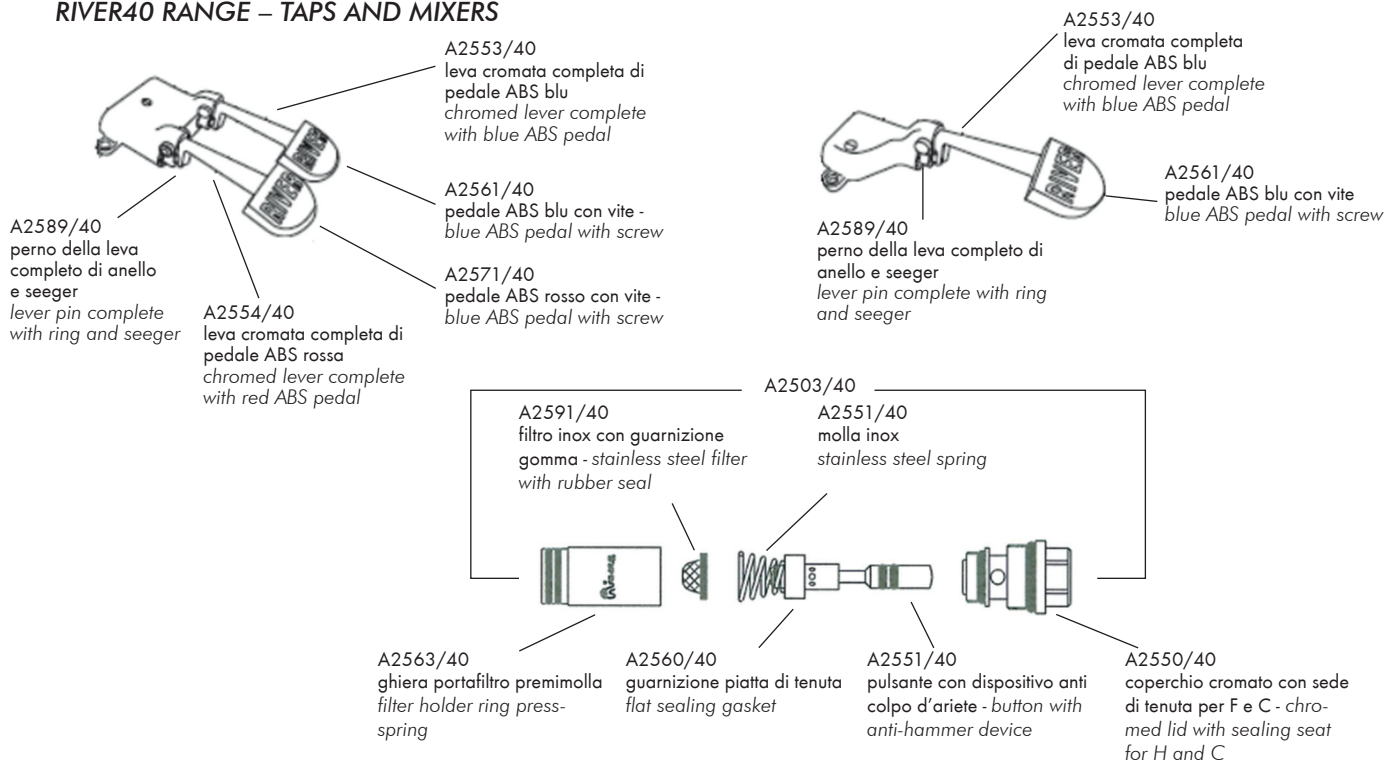

SERIE RIVER40 – RUBINETTI E MISCELATORI cod. RIVER40 – RIVER40/2 283 – RIVER40/5 283 – RIVER40/6 283

RIVER40 RANGE – TAPS AND MIXERS

CODICE	MODELLO	NOTE
A2503/40	Tutti i modelli - <i>all models</i>	cartuccia completa con molla e filtro inox - <i>complete cartridge with stainless steel spring and filter</i>
A2550/40	Tutti i modelli - <i>all models</i>	coperchio cromato con sede di tenuta per F e C - <i>chromed lid with sealing seat for H and C</i>
A2551/40	Tutti i modelli - <i>all models</i>	pulsante con dispositivo anti colpo d'ariete - <i>button with anti-hammer device</i>
A2552/40	Tutti i modelli - <i>all models</i>	molla inox - <i>stainless steel spring</i>
A2560/40	Tutti i modelli - <i>all models</i>	guarnizione piatta di tenuta - <i>flat sealing gasket</i>
A2591/40	Tutti i modelli - <i>all models</i>	filtro inox con guarnizione gomma - <i>stainless steel filter with rubber seal</i>
A2563/40	Tutti i modelli - <i>all models</i>	ghiera portafiltro premimolla - <i>filter holder ring press-spring</i>
A2553/40	RIVER40-RIVER40/5	leva cromata completa di pedale ABS blu - pavimento - <i>chromed lever complete with blue ABS pedal - floor</i>
A2554/40	RIVER40/5	leva cromata completa di pedale ABS rosso - pavimento - <i>chromed lever complete with red ABS pedal - floor</i>
A2555/40	RIVER40/2-RIVER40/6	leva cromata completa di pedale ABS blu - parete - <i>chrome lever complete with blue ABS - wall</i>
A2556/40	RIVER40/6	leva cromata completa di pedale ABS rosso - parete - <i>chrome lever complete with red ABS - wall</i>
A2589/40	Tutti i modelli - <i>all models</i>	perno della leva completo di anello e seeger - <i>lever pin complete with ring and seeger</i>
A2561/40	RIVER40 - RIVER40/2 RIVER40/5 - RIVER40/6	pedale ABS blu con vite - <i>blue ABS pedal with screw</i>
A2571/40	RIVER40/5 - RIVER40/6	pedale ABS rosso con vite - <i>red ABS pedal with screw</i>
A2565/40	RIVER40/5 - RIVER40/6	kit completo di guarnizioni (n.12 o-ring - n.2 piatta) - <i>complete kit of gaskets (n.12 o-rings - n.2 flat)</i>
A2566/40	RIVER40 - RIVER40/2	kit completo di guarnizioni (n.6 o-ring - n.1 piatta) - <i>complete kit of gaskets (n.6 o-rings - n.1 flat)</i>