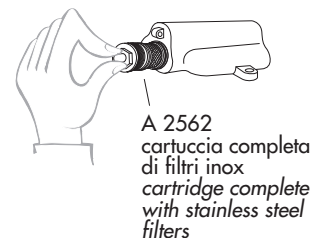

SERIE 283 PLUS – MISCELATORI A PEDALE
cod. R 570 283 – R 572 283
cod. R 571 283 – R 573 283 a grande portata (l/min. 34)
283 PLUS RANGE – PEDAL CONTROL MIXERS

CODICE	MODELLO	NOTE	
A 2562	570 - 572	cartuccia completa di filtri inox - cartridge complete with stainless steel filters	
A 2562/2	571 - 573	cartuccia completa per grande portata con filtri inox complete cartridge for large capacity with stainless steel filters	
A 2605	tutti	coperchio cromato - chrome cover	
A 2606	tutti	pulsante con o-ring - button with o-ring	
A 2560/2	tutti	guarnizione piatta - flat gasket	
A 2608	tutti	dosatore - measure	
A 2607	tutti	perno del dosatore - measuring pin	
A 2609	tutti	corpo della cartuccia con filtro inox acqua fredda cartridge body with stainless steel cold water filter	
A 2610	tutti	porta guarnizione - washer holder	
A 2517	tutti	molla inox - stainless steel spring	
A 2611	tutti	sede di tenuta acqua calda - hot water seal seat	
A 2628	tutti	dispositivo di miscela e chiusura acqua calda - hot water mixing and closing device	
A 2612	tutti	filtro inox acqua calda - stainless steel hot water filter	
A 2613	tutti	anello del filtro inox - stainless steel filter ring	
A 2567	tutti	kit guarnizioni (n. 6 o-ring - n. 3 piatte) - Gaskets kit (No. 6 o-rings - 3 flat)	
A 2554/1	570 - 571	leva cromata completa di pedale ABS rosso - pavimento chrome lever complete with red ABS - floor	
A 2556/1	572 - 573	leva cromata completa di pedale ABS rosso - parete chrome lever complete with red ABS - wall	
A 2561/1	tutti	pedale ABS rosso con vite - red ABS pedal with screw	
A 2549	tutti	molla inox acqua calda - stainless steel hot water spring