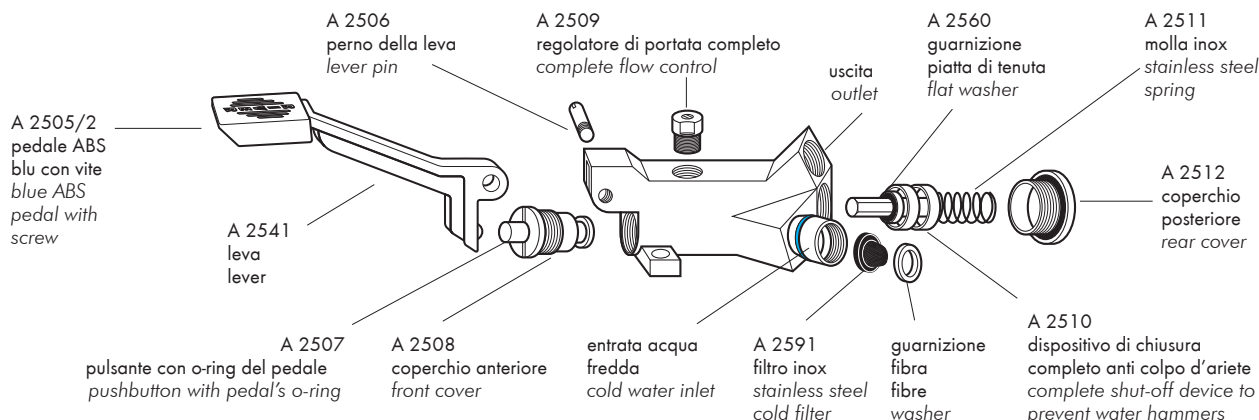

RICAMBI RUBINETTI E MISCELATORI A PEDALE SPARE PARTS FOR PEDAL TAPS AND MIXERS

Se l'apparecchio sgocciola la causa è un corpo estraneo che si è fermato sotto la guarnizione piatta (entrata acqua fredda).
È facile smontare il pedale e pulirlo accuratamente senza inviarlo in fabbrica per la revisione.

Le cartucce sono in ottone, non si gettano mai!

■ SERIE 283 RUBINETTI A PAVIMENTO E A PARETE cod. R 501 283 R 502 283 283 RANGE – FLOOR-MOUNTED AND WALL-MOUNTED TAPS

■ SERIE 283 MISCELATORI A PAVIMENTO E A PARETE brevettato cod. R 510 283 R 511 283 R 520 283 R 521 283 283 RANGE – FLOOR MOUNTED AND WALL-MOUNTED MIXERS – patented

CODICE	MODELLO	NOTE	
A 2506	tutti	perno cromato della leva - chrome plated lever pin	
A 2507	tutti	pulsante cromato con o-ring - chrome button with o-ring	
A 2508	tutti	coperchio cromato anteriore con o-ring - front chrome cover with o-ring	
A 2509	tutti	regolatore di portata cromato con o-ring - chromed flow regulator with o-ring	
A 2510	tutti	dispositivo di chiusura completo anti colpo di ariete acqua fredda complete anti-water hammer shut-off device	
A 2560	tutti	guarnizione piatta di tenuta - flat sealing gasket	
A 2591	tutti	filtro inox con guarnizione gomma e guarnizione in fibra stainless steel filter with rubber gasket and fiber gasket	
A 2507/2	R510 - R520	anello limitatore di temperatura - temperature limiter ring	
A 2505/2	501-502	pedale ABS blu con vite - blue ABS pedal with screw	
A 2511	501-502	molla inox - stainless steel spring	
A 2512	501-502	coperchio posteriore cromato con o-ring - chrome-plates back cover with o-ring	
A 2541	501	leva cromata completa di pedale ABS blu - chrome lever complete with blue ABS pedal	