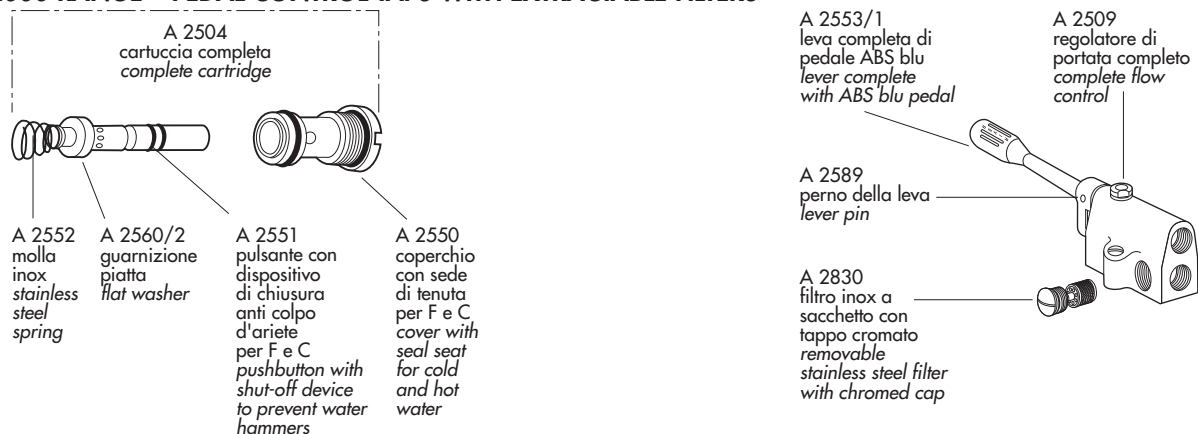

SERIE 2000 – RUBINETTI A PEDALE CON FILTRI ESTRAIBILI

cod. R 2501 283 – R 2502 283

2000 RANGE – PEDAL CONTROL TAPS WITH EXTRACTABLE FILTERS

CODICE	MODELLO	NOTE
A 2504	2501 - 2502	cartuccia completa - complete cartridge
A 2550	2501 - 2502	coperchio cromato con sede di tenuta - chrome cover with the sealing seat
A 2551	2501 - 2502	pulsante con dispositivo anti colpo d'ariete - button with anti-hammer device
A 2552	2501 - 2502	molla inox - stainless steel spring
A 2560/2	2501 - 2502	guarnizione piatta di tenuta - flat sealing gasket
A 2553/1	2501	leva cromata completa di pedale ABS blu - pavimento chrome lever complete with blue ABS - floor
A 2555/1	2502	leva cromata completa di pedale ABS blu - parete chrome lever complete with blue ABS - wall
A 2561	2501 - 2502	pedale ABS blu con vite - blue ABS pedal with screw
A 2589	2501 - 2502	perno della leva - lever pin
A 2509	2501 - 2502	regolatore di portata completo - complete flow regulator
A 2576	2501 - 2502	kit guarnizioni (n. 6 o-ring - n. 1 piatta) - Gasket kit (No. 6 o-ring - 1 flat)
A 2830	2501 - 2502	filtro inox a sacchetto con tappo cromato - stainless steel filter with chrome cap