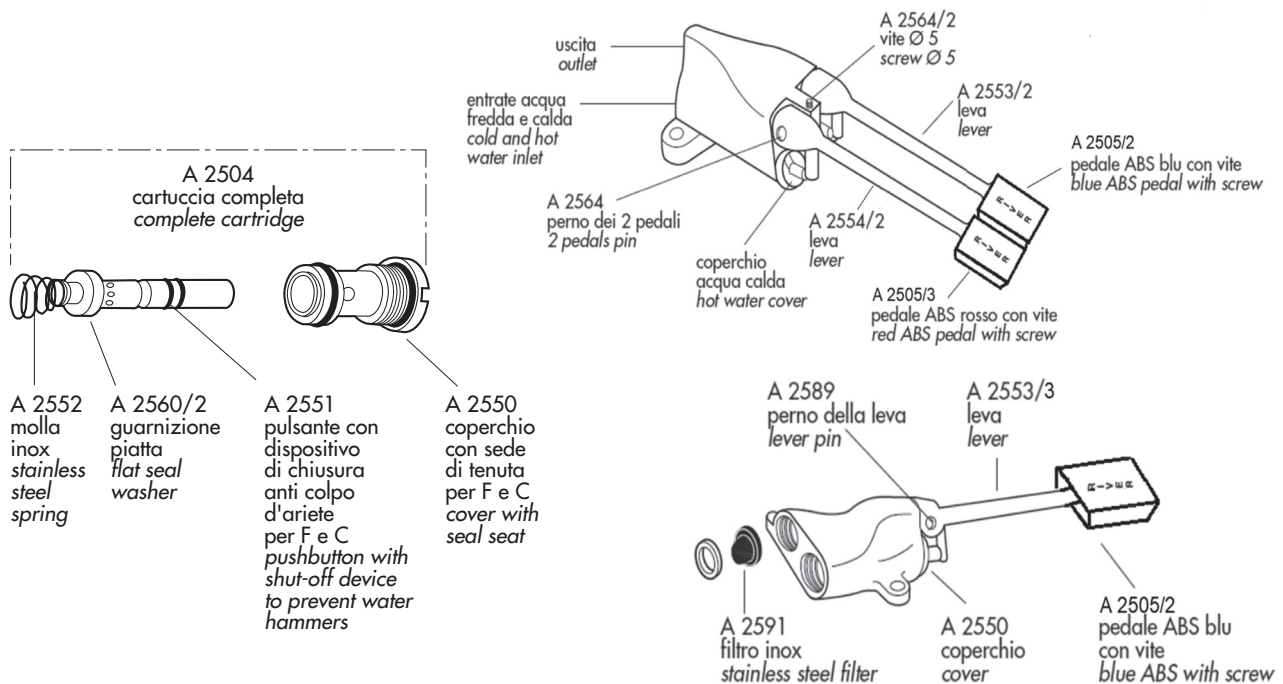

SERIE 283 PLUS – RUBINETTI E MISCELATORI A 2 PEDALI

cod. R 560/2 283 – R 562/2 283 – R 550/2 283 – R 552/2 283

283 PLUS RANGE TAPS AND MIXERS WITH TWO PEDALS

CODICE	MODELLO	NOTE
A 2504	tutti	cartuccia completa con molla inox <i>complete cartridge with stainless steel spring</i>
A 2550	tutti	coperchio cromato con sede di tenuta <i>chromed lid with sealing seat</i>
A 2551	tutti	pulsante con dispositivo anti colpo d'ariete <i>button with anti-hammer device</i>
A 2552	tutti	molla inox <i>stainless steel spring</i>
A 2560/2	tutti	guarnizione piatta di tenuta <i>flat sealing gasket</i>
A 2591	tutti	filtro inox con guarnizione gomma e guarnizione in fibra <i>stainless steel filter with rubber gasket and fiber gasket</i>
A2553	R550	leva cromata completa di pedale ABS blu TONDO – pavimento <i>chromed lever complete with blue ABS ROUND pedal - floor</i>
A2554		leva cromata completa di pedale ABS rosso TONDO – pavimento <i>chromed lever complete with red ABS ROUND pedal - floor</i>
A2553/2	R550/2	leva cromata completa di pedale ABS blu RETTANGOLARE – pavimento <i>chromed lever complete with blue ABS RECTANGULAR pedal - floor</i>
A2554/2		leva cromata completa di pedale ABS rosso RETTANGOLARE – pavimento <i>chromed lever complete with red ABS RECTANGULAR pedal - floor</i>
A2555	R552	leva cromata completa di pedale ABS blu TONDO - parete <i>chrome lever complete with blue ABS ROUND pedal - wall</i>
A2556		leva cromata completa di pedale ABS rosso TONDO - parete <i>chrome lever complete with red ABS ROUND pedal - wall</i>
A2555/2	R552/2	leva cromata completa di pedale ABS blu RETTANGOLARE - parete <i>chrome lever complete with blue ABS RECTANGULAR pedal - wall</i>
A2556/2		leva cromata completa di pedale ABS rosso RETTANGOLARE - parete <i>chrome lever complete with red ABS RECTANGULAR pedal - wall</i>
A2553/1	R560	leva cromata completa di pedale ABS blu TONDO – pavimento <i>chromed lever complete with blue ABS ROUND pedal - floor</i>
A2553/3	R560/2	leva cromata completa di pedale ABS blu RETTANGOLARE – pavimento <i>chromed lever complete with blue ABS RECTANGULAR pedal - floor</i>
A2555/1	R562	leva cromata completa di pedale ABS blu TONDO - parete <i>chrome lever complete with blue ABS ROUND pedal - wall</i>
A2555/3	R562/2	leva cromata completa di pedale ABS blu RETTANGOLARE - parete <i>chrome lever complete with blue ABS RECTANGULAR pedal - wall</i>
A2589	R560-560/2-562-R562/2	perno della leva - <i>lever pin</i>
A2561	R550-552-560-562	pedale ABS blu TONDO con vite - <i>blue ABS ROUND pedal with screw</i>
A2505/2	R550/2-552/2-560/2-562/2	pedale ABS blu RETTANGOLARE con vite - <i>blue ABS RECTANGULAR pedal with screw</i>
A2561/1	R550-552	pedale ABS rosso TONDO con vite - <i>red ABS ROUND pedal with screw</i>
A2505/3	R550/2-552/2	pedale ABS rosso RETTANGOLARE con vite - <i>red ABS RECTANGULAR pedal with screw</i>
A2564	R550-550/2-552-552/2	perno cromato delle leve - <i>chromed pin of the levers</i>
A2564/2	R550-550/2-552-552/2	vite inox Ø 5 - <i>stainless steel screw Ø 5</i>
A2565	R550-550/2-552-552/2	kit completo di guarnizioni (n. 8 o-ring - n. 2 piatte) <i>complete kit of gaskets (n.8 o-rings - n.2 flat)</i>
A2566	R560-560/2-562-562/2	kit completo di guarnizioni (n. 4 o-ring - n. 1 piatta) <i>complete kit of gaskets (4 o-rings - 1 flat)</i>