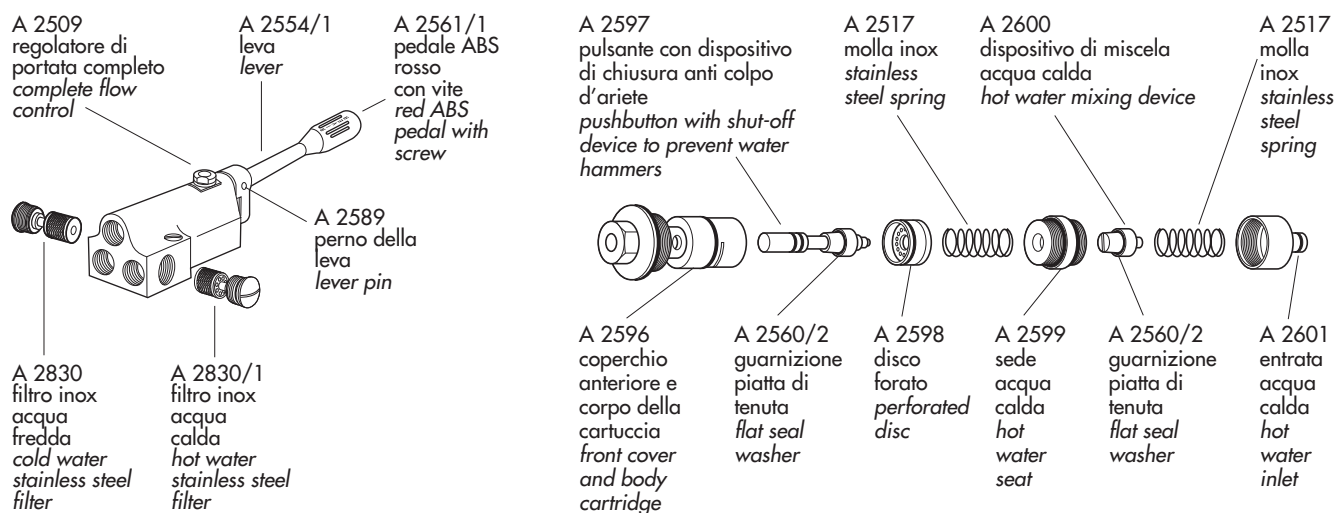

SERIE 2000 – MISCELATORI A PEDALE CON FILTRI ESTRAIBILI

cod. R 2510 283 – R 2511 283 – R 2520 283 – R 2521 283

2000 RANGE – PEDAL CONTROL MIXERS WITH EXTRACTABLE FILTERS

CODICE	MODELLO	NOTE
A 2831	tutti	cartuccia completa complete cartridge
A 2596	tutti	coperchio anteriore e corpo della cartuccia con o-ring front cover and cartridge body with o-ring
A 2560/2	tutti	guarnizione piatta di tenuta flat sealing gasket
A 2597	tutti	pulsante con dispositivo di chiusura anti colpo d'ariete button with anti-hammer closing device
A 2598	tutti	disco forato con o-ring perforated disc with o-ring
A 2517	tutti	molla inox stainless steel spring
A 2599	tutti	sede acqua calda con o-ring hot water seat with o-ring
A 2600	tutti	dispositivo di miscela acqua calda hot water mixing device
A 2601	tutti	entrata acqua calda con o-ring hot water inlet with o-ring
A 2832	tutti	kit guarnizioni (n. 8 o-ring - n. 2 piatte) gasket kit (8 o-rings - 2 flat ones)
A 2554/1	2510 - 2511	leva cromata completa di pedale ABS rosso - pavimento chrome lever complete with red ABS - floor
A 2556/1	2520 - 2521	leva cromata completa di pedale ABS rosso - parete chrome lever complete with red ABS - wall
A 2561/1	tutti	pedale ABS rosso con vite red ABS pedal with screw
A 2589	tutti	perno della leva lever pin
A 2509	tutti	regolatore di portata completo complete flow regulator
A 2830	tutti	filtro inox a sacchetto con tappo cromato acqua fredda stainless steel filter with cold water chrome cap
A 2830/1	tutti	filtro inox a sacchetto con tappo cromato acqua calda stainless steel filter with hot water chrome cap