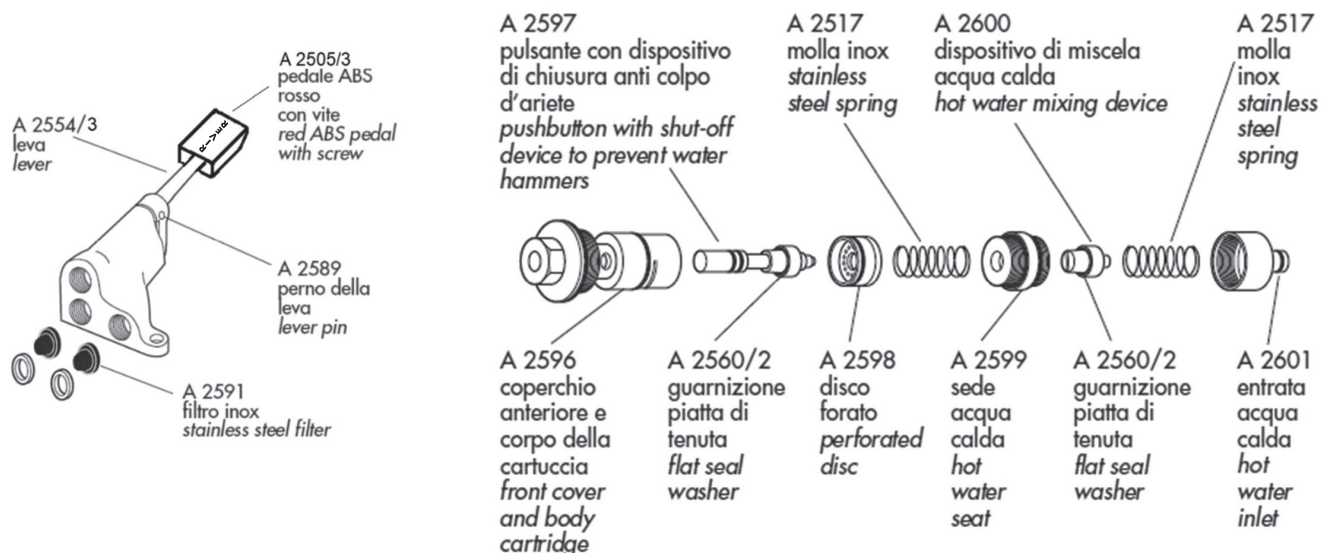

SERIE 283 PLUS – MISCELATORI A PEDALE

cod. R 566/2 283 – R 567/2 283 – R 568/2 283 – R 569/2 283

283 PLUS RANGE – PEDAL CONTROL MIXERS

CODICE	MODELLO	NOTE	
A 2831	tutti	cartuccia completa <i>complete cartridge</i>	
A 2596	tutti	coperchio anteriore e corpo della cartuccia con o-ring <i>front cover and cartridge body with o-ring</i>	
A 2560/2	tutti	guarnizione piatta di tenuta - flat sealing gasket	
A 2597	tutti	pulsante con dispositivo di chiusura anti colpo d'ariete <i>button with anti-hammer closing device</i>	
A 2598	tutti	disco forato con o-ring <i>perforated disc with o-ring</i>	
A 2517	tutti	molla inox <i>stainless steel spring</i>	
A 2599	tutti	sede acqua calda con o-ring <i>hot water seat with o-ring</i>	
A 2600	tutti	dispositivo di miscela acqua calda <i>hot water mixing device</i>	
A 2601	tutti	entrata acqua calda con o-ring <i>hot water inlet with o-ring</i>	
A 2832	tutti	kit guarnizioni (n. 8 o-ring - n. 2 piatte) <i>gasket kit (8 o-rings - 2 flat ones)</i>	
A2554/1	R566-567	leva cromata completa di pedale ABS rosso TONDO - pavimento <i>chromed lever complete with red ABS ROUND pedal - floor</i>	
A2554/3	R566/2-567/2	leva cromata completa di pedale ABS rosso RETTANGOLARE - pavimento <i>chromed lever complete with red ABS RECTANGULAR pedal - floor</i>	
A2556/1	R568-569	leva cromata completa di pedale ABS rosso TONDO - parete <i>chrome lever complete with red ABS ROUND pedal- wall</i>	
A2556/3	R568/2-569/2	leva cromata completa di pedale ABS rosso RETTANGOLARE - parete <i>chrome lever complete with red ABS RECTANGULAR pedal - wall</i>	
A2561/1	R566-567-568-569	pedale ABS rosso TONDO con vite - red ABS ROUND pedal with screw	
A2505/3	R566/2-567/2-568/2-569/2	pedale ABS rosso RETTANGOLARE con vite - red ABS RECTANGULAR pedal with screw	
A 2589	tutti	perno della leva <i>lever pin</i>	
A 2591	tutti	filtro inox con guarnizione gomma e guarnizione fibra <i>stainless steel filter with rubber gasket and fiber gasket</i>