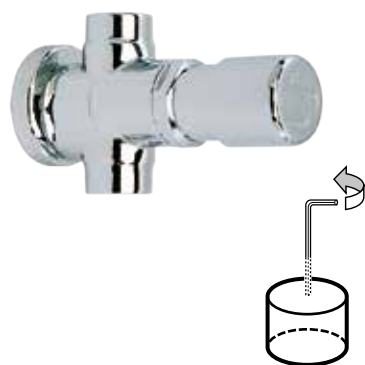

1741VP	72	35	123	MAGIC – rubinetto ANTIVANDALO esterno per doccia 1/2" F con cartuccia antibloccaggio – fissaggio a parete con tassello Ø 8. Corpo in ottone fuso lucidato e cromato – cartuccia temporizzata anticalcare intercambiabile in ottone con serbatoio in hostaform, spillo inox AISI 303 rettificato e filtro inox – economizzatore automatico di 9 litri/minuto indipendentemente dalla pressione di esercizio – erogazione per circa 30 sec. Fino a 4 bar arresto immediato dell'erogazione se la maniglia è volontariamente bloccata Ditto – Ø 1/2" F
1741/9VP	72	35	123	Tempo di apertura regolabile da 0 a 50 sec. con la chiave in dotazione – caratteristiche come art. precedente Ditto – Ø 1/2" F adjustable time

100746VP	64	14	109	DOCCIASPORT – rubinetto temporizzato esterno per doccia comando a pulsante con dispositivo ANTIVANDALO – blocco dell'erogazione se il pulsante è trattenuto Ø 1/2" F – cartuccia temporizzata anticalcare con serbatoio in hostaform e spillo inox AISI 303 rettificato – tempo di apertura regolabile con la chiave in dotazione da 0 a 30 sec. – portata 10 litri/minuto – corpo in ottone lucidato e cromato. External timed tap for shower push-button control with vandal-proof device – water stop if the button is held Ø 1/2" F – timed anti-limestone cartridge with hostaform tank and rectified AISI 303 stainless steel pin – opening time adjustable with the key supplied from 0 to 30 sec. – flow rate 10 liters/minute – body in polished and chromed brass.
100746/2VP	64	14	109	Come articolo precedente – Ø 3/4" M As previous model – Ø 3/4" M