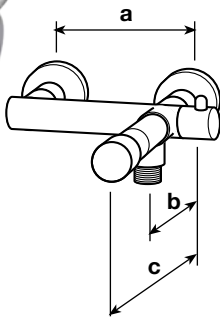

100747VP	125÷165	M 1/2"		MAGIC - miscelatore esterno antivandalo per doccia monocomando temporizzato a pulsante - tempo di apertura regolabile da 0 a 50 sec. con la chiave in dotazione - portata di 10 litri/minuto - cartuccia in ottone con spillo e filtro inox completo di 2 raccordi a incasso regolabili da 125÷165 mm. - uscita Ø 1/2" M - con valvole di non ritorno e filtri inox. Con la chiave a brugola in dotazione possibilità di bilanciare e chiudere l'alimentazione - maniglia in ottone fuso lucidato e cromato con targhetta indicatrice - bilanciatore di flusso incorporato - limitatore regolabile della temperatura antiscottatura e arresto dell'erogazione se la maniglia è volontariamente bloccata. <i>Adjustable opening time from 0 to 50 sec. - brass handle - vandal proof with adjustable temperature limiting device, anti-scalding and in start water closing if the handle is locked voluntarily</i>