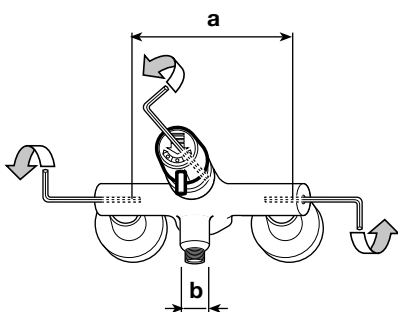

100747/2VP	125÷165	M 1/2"		MAGIC - miscelatore monocomando per doccia antivandalo con uscita sotto 1/2" M - caratteristiche come articolo precedente <i>Single-control vandal-proof shower mixer with outlet below 1/2" M - ditto</i>