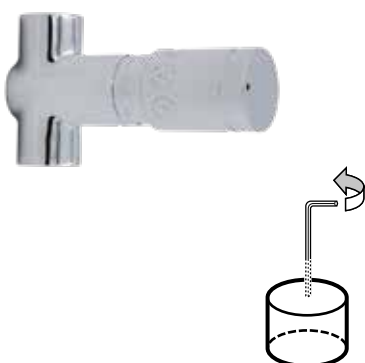

1741VP	72	35	123	MAGIC – rubinetto ANTIVANDALO esterno per doccia 1/2" F con cartuccia antibloccaggio – fissaggio a parete con tassello Ø 8. Corpo in ottone fuso lucidato e cromato – cartuccia temporizzata anticalcare intercambiabile in ottone con serbatoio in hostaform, spillo inox AISI 303 rettificato e filtro inox – economizzatore automatico di 9 litri/minuto indipendentemente dalla pressione di esercizio – erogazione per circa 30 sec. Fino a 4 bar arresto immediato dell'erogazione se la maniglia è volontariamente bloccata Ditto – Ø 1/2" F
1741/9VP	72	35	123	Tempo di apertura regolabile da 0 a 50 sec. con la chiave in dotazione – caratteristiche come art. precedente Ditto – Ø 1/2" F adjustable time

100746VP	64	14	109	DOCCIASPORT – rubinetto temporizzato esterno per doccia comando a pulsante con dispositivo ANTIVANDALO – blocco dell'erogazione se il pulsante è trattenuto Ø 1/2" F – cartuccia temporizzata anticalcare con serbatoio in hostaform e spillo inox AISI 303 rettificato – tempo di apertura regolabile con la chiave in dotazione da 0 a 30 sec. – portata 10 litri/minuto – corpo in ottone lucidato e cromato. External timed tap for shower push-button control with vandal-proof device – water stop if the button is held Ø 1/2" F – timed anti-limestone cartridge with hostaform tank and rectified AISI 303 stainless steel pin – opening time adjustable with the key supplied from 0 to 30 sec. – flow rate 10 liters/minute – body in polished and chromed brass.
100746/2VP	64	14	109	Come articolo precedente – Ø 3/4" M As previous model – Ø 3/4" M