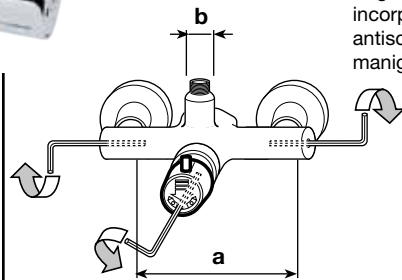

100747/2VP	125÷165	M 1/2"		MAGIC - miscelatore monocomando per doccia antivandalo con uscita sotto 1/2" M - caratteristiche come articolo precedente <i>Single-control vandal-proof shower mixer with outlet below 1/2" M - ditto</i>