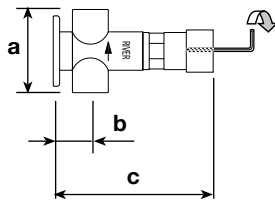

CODICE	mm a	mm b	mm c	NOTE
100746/3VP	64	29	124	DOCCIASPORT - rubinetto temporizzato esterno per doccia comando a pulsante con dispositivo ANTIVANDALO - blocco dell'erogazione se il pulsante è trattenuto Ø 1/2" F - completo di supporto per il fissaggio a parete con 2 tasselli in dotazione - cartuccia temporizzata anticalcare con serbatoio in hostaform e spillo inox AISI 303 rettificato - tempo di apertura con la chiave in dotazione da 0 a 30 sec. - portata 10 litri/minuto. <i>External timed tap for shower push-button control with VANDAL-PROOF device - water stop if the button is held Ø 1/2" F - complete with support for fixing to the wall with 2 plugs supplied - timed anti-limestone cartridge with hostaform tank and rectified AISI 303 stainless steel pin - opening time with the key supplied from 0 to 30 sec. - flow rate 10 liters/minute.</i>
100746/4VP	64	29	124	Come articolo precedente - Ø 3/4" M <i>As previous model - Ø 3/4" M</i>

100707/8VP	125÷165	122	210	MINIMAGIC - miscelatore ANTIVANDALO a parete per doccia con 2 raccordi a incasso regolabili da 125 a 165 mm. - cartuccia antibloccaggio - portata regolabile con un consumo minimo di 4 litri/minuto - corpo in ottone fuso lucidato e cromato - uscita in basso Ø 1/2" - cartuccia temporizzata anticalcare intercambiabile in ottone con serbatoio in hostaform e spillo inox AISI 303 rettificato - erogazione per circa 20 sec. - con bilanciatori di flusso Fino a 4 bar arresto immediato dell'erogazione se la maniglia è volontariamente bloccata <i>Adjustable flow rate - opening time about 20 sec. - built-in automatic flow balancer - outlet down</i>
100707/9VP	125÷165	122	210	MINIMAGIC - miscelatore ANTIVANDALO a parete per doccia con 2 raccordi a incasso regolabili da 125 a 165 mm. - cartuccia antibloccaggio - portata regolabile con un consumo minimo di 4 litri/minuto - corpo in ottone fuso lucidato e cromato - uscita in alto Ø 1/2" - cartuccia temporizzata anticalcare intercambiabile in ottone con serbatoio in hostaform e spillo inox AISI 303 rettificato - erogazione per circa 20 sec. - con bilanciatori di flusso Fino a 4 bar arresto immediato dell'erogazione se la maniglia è volontariamente bloccata <i>Ditto - outlet from the top</i>