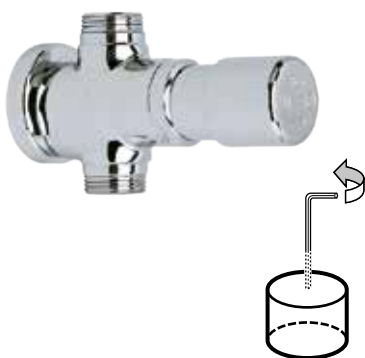

1741VP	72	35	123	MAGIC – rubinetto ANTIVANDALO esterno per doccia 1/2" F con cartuccia antibloccaggio – fissaggio a parete con tassello Ø 8. Corpo in ottone fuso lucidato e cromato – cartuccia temporizzata anticalcare intercambiabile in ottone con serbatoio in hostaform, spillo inox AISI 303 rettificato e filtro inox – economizzatore automatico di 9 litri/minuto indipendentemente dalla pressione di esercizio – erogazione per circa 30 sec. Fino a 4 bar arresto immediato dell'erogazione se la maniglia è volontariamente bloccata Ditto – Ø 1/2" F
1741/9VP	72	35	123	Tempo di apertura regolabile da 0 a 50 sec. con la chiave in dotazione – caratteristiche come art. precedente Ditto – Ø 1/2" F adjustable time

100746VP	64	14	109	DOCCIASPORT – rubinetto temporizzato esterno per doccia comando a pulsante con dispositivo ANTIVANDALO – blocco dell'erogazione se il pulsante è trattenuto Ø 1/2" F – cartuccia temporizzata anticalcare con serbatoio in hostaform e spillo inox AISI 303 rettificato – tempo di apertura regolabile con la chiave in dotazione da 0 a 30 sec. – portata 10 litri/minuto – corpo in ottone lucidato e cromato. External timed tap for shower push-button control with vandal-proof device – water stop if the button is held Ø 1/2" F – timed anti-limestone cartridge with hostaform tank and rectified AISI 303 stainless steel pin – opening time adjustable with the key supplied from 0 to 30 sec. – flow rate 10 liters/minute – body in polished and chromed brass.
100746/2VP	64	14	109	Come articolo precedente – Ø 3/4" M As previous model – Ø 3/4" M