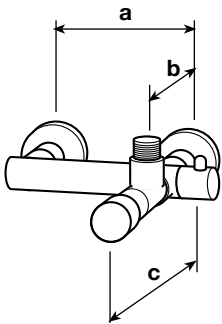

100747VP	125÷165	M 1/2"		MAGIC - miscelatore esterno antivandalo per doccia monocomando temporizzato a pulsante - tempo di apertura regolabile da 0 a 50 sec. con la chiave in dotazione - portata di 10 litri/minuto - cartuccia in ottone con spillo e filtro inox completo di 2 raccordi a incasso regolabili da 125÷165 mm. - uscita Ø 1/2" M - con valvole di non ritorno e filtri inox. Con la chiave a brugola in dotazione possibilità di bilanciare e chiudere l'alimentazione - maniglia in ottone fuso lucidato e cromato con targhetta indicatrice - bilanciatore di flusso incorporato - limitatore regolabile della temperatura antiscottatura e arresto dell'erogazione se la maniglia è volontariamente bloccata. <i>Adjustable opening time from 0 to 50 sec. - brass handle - vandal proof with adjustable temperature limiting device, anti-scalding and in start water closing if the handle is locked voluntarily</i>