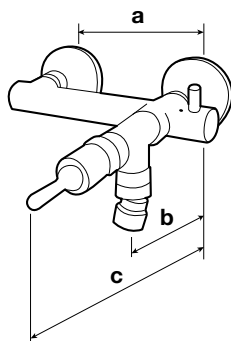

CODICE	mm a	mm b	mm c	NOTE
100707/2VP	125÷165	130	210	MINIMAGIC – miscelatore lavabo ANTIVANDALO a parete con 2 raccordi a incasso regolabili da 125 a 165 mm. – cartuccia antibloccaggio – portata regolabile con un consumo minimo di 2 litri/minuto – corpo in ottone fuso lucidato e cromato con aeratore orientabile – cartuccia temporizzata anticalcare intercambiabile in ottone con serbatoio in hostaform e spillo inox AISI 303 rettificato – erogazione per circa 20 sec. Fino a 4 bar arresto immediato dell'erogazione se la maniglia è volontariamente bloccata <i>Swivel aerator – adjustable flow rate – opening time about 20 sec.</i>

100707/6VP	125÷165	130	255	Come articolo recedente - con leva per apertura facilitata. <i>As previous item - with lever for easy opening.</i>