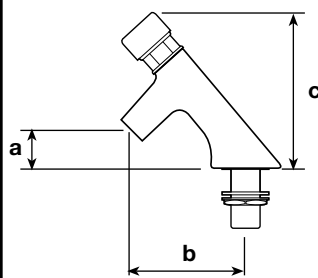

100710/2VP	43	95	148	MINIMAGIC – rubinetto ANTIVANDALO lavabo senza l'ingombro della bocca di erogazione – cartuccia antibloccaggio per lavabo e bidet – portata regolabile con un consumo minimo di 2 litri/minuto – corpo in ottone fuso lucidato e cromato – cartuccia temporizzata anticalcare intercambiabile in ottone con serbatoio in hostaform e spillo inox AISI 303 rettificato – erogazione per circa 10 sec. Fino a 4 bar arresto immediato dell'erogazione se la maniglia è volontariamente bloccata Adjustable flow rate – opening time about 10 sec. – for washbasin and bidet
100710/29VP	43	95	148	Tempo di apertura regolabile da 0 a 20 sec. con la chiave in dotazione – caratteristiche come art. precedente Ditto – adjustable time