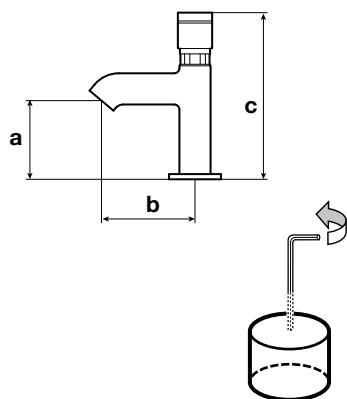

RUBINETTI E MISCELATORI LAVABO TEMPORIZZATI ANTIVANDALO

VANDAL-PROOF TIMED WASHBASIN TAPS AND MIXERS

TEMPORIZZATI - TIMED

CODICE	mm a	mm b	mm c	NOTE
101760VP	76	92	160	<p>Rubinetto ANTIVANDALO lavabo comando a pulsante con cartuccia ANTIBLOCCAGGIO – portata regolabile fino a 2 litri/minuto, tempo di apertura circa 10 sec. – cartuccia in ottone con spillo inox – foratura min. 30 mm. Fino a 4 bar arresto immediato dell'erogazione se la maniglia è volontariamente bloccata.</p> <p><i>VANDAL-PROOF washbasin tap with push-button control with ANTI-LOCK cartridge - adjustable flow rate up to 2 liters/minute, opening time about 10 sec. - brass cartridge with stainless steel pin – drilling min. 30 mm. Up to 4 bar immediate water stop if the handle is voluntarily blocked.</i></p>
101760/9VP	76	92	164	<p>Tempo di apertura regolabile da 0 a 20 sec. con la chiave in dotazione – caratteristiche come art. precedente.</p> <p><i>Opening time adjustable from 0 to 20 sec. with the key supplied - features as previous model.</i></p>
101770VP	76	92	160	<p>Miscelatore ANTIVANDALO lavabo comando a pulsante con cartuccia ANTIBLOCCAGGIO – portata regolabile fino a 2 litri/minuto, tempo di apertura circa 10 sec.– cartuccia in ottone con spillo inox – foratura min. 30 mm. Fino a 4 bar arresto immediato dell'erogazione se la maniglia è volontariamente bloccata.</p> <p><i>VANDAL-PROOF washbasin mixer with push button and ANTI-LOCK cartridge - adjustable flow rate up to 2 liters/minute, opening time about 10 sec. - brass cartridge with stainless steel pin – drilling min. 30 mm. Up to 4 bar immediate water stop if the handle is voluntarily blocked.</i></p>
101770/9VP	76	92	164	<p>Tempo di apertura regolabile da 0 a 20 sec. con la chiave in dotazione – caratteristiche come art. precedente.</p> <p><i>Opening time adjustable from 0 to 20 sec. with the key supplied - features as previous model.</i></p>
101770/2VP	76	92	160	<p>Miscelatore ANTIVANDALO lavabo comando a pulsante con cartuccia ANTIBLOCCAGGIO – la temperatura non è modificabile dall'utente – portata regolabile fino a 2 litri/minuto, tempo di apertura circa 10 sec.– cartuccia in ottone con spillo inox – foratura min. 30 mm. Fino a 4 bar arresto immediato dell'erogazione se la maniglia è volontariamente bloccata.</p> <p><i>VANDAL-PROOF basin mixer with push button control with ANTI-LOCK cartridge - the temperature cannot be changed by the user - adjustable flow rate up to 2 liters/minute, opening time about 10 seconds - brass cartridge with stainless steel pin - min. 30 mm. Up to 4 bar immediate water stop if the handle is voluntarily blocked.</i></p>
101770/2/9VP	76	92	164	<p>Tempo di apertura regolabile da 0 a 20 sec. con la chiave in dotazione – caratteristiche come art. precedente.</p> <p><i>Opening time adjustable from 0 to 20 sec. with the key supplied - features as previous model.</i></p>