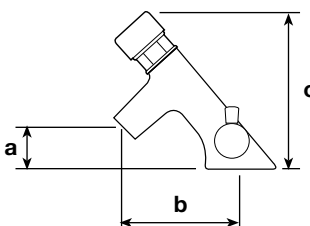

100715VP	43	95	148	MINIMAGIC - miscelatore ANTIVANDALO senza l'ingombro della bocca di erogazione - cartuccia antibloccaggio per lavabo e bidet - portata regolabile con un consumo minimo di 2 litri/minuto - corpo in ottone fuso lucidato e cromato - cartuccia temporizzata anticalcare intercambiabile in ottone con serbatoio in hostaform e spillo inox AISI 303 rettificato - erogazione per circa 10 sec. - completo di n. 2 flessibili inox con valvole di non ritorno. Fino a 4 bar arresto immediato dell'erogazione se la maniglia è volontariamente bloccata <i>Antilock vandal-proof - timed mixer for washbasin and bidet - adjustable flow rate - opening time about 10 sec.</i>
100715/9VP	43	95	148	Tempo di apertura regolabile da 0 a 20 sec. con la chiave in dotazione - caratteristiche come art. precedente <i>Ditto - adjustable time</i>