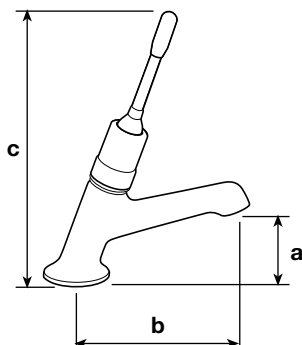

CODICE	mm a	mm b	mm c	NOTE
100711VP	44	85	205	MINIMAGIC - rubinetto ANTIVANDALO lavabo comando a leva con cartuccia antibloccaggio - portata regolabile con un consumo minimo di 2 litri/minuto - corpo in ottone fuso lucidato e cromato - cartuccia temporizzata anticalcare intercambiabile in ottone con serbatoio in hostaform e spillo inox AISI 303 rettificato - con il semplice tocco in tutte le direzioni si ottiene l'erogazione per circa 10 sec. Fino a 4 bar arresto immediato dell'erogazione se la maniglia è volontariamente bloccata <i>Adjustable flow rate - opening time about 10 sec.</i>