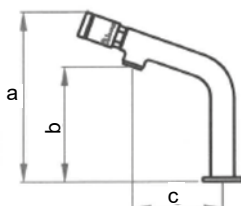

CODICE	mm a	mm b	mm c	NOTE	€
101764VP	220	150	120	Rubinetto per lavabo comando a pulsante con cartuccia ANTIBLOCCAGGIO – portata regolabile da 2 a 10 litri/minuto, tempo di apertura circa 10 sec. – Fino a 4 bar arresto immediato dell'erogazione se la maniglia è volontariamente bloccata – cartuccia in ottone con spillo inox – kit di fissaggio – foratura Ø30 mm. – Spessore massimo piano mm. 30 <i>Push-button control washbasin tap with ANTI-BLOCK cartridge - adjustable flow rate from 2 to 10 litres/minute, opening time approximately 10 sec. – up to 4 bar immediate stop of the flow if the handle is deliberately blocked – brass cartridge with stainless steel pin – fixing kit – drilling Ø30 mm. – Maximum surface thickness mm. 30</i>	
101764/9VP	220	150	120	Come articolo precedente – con tempo di apertura regolabile da 0 a 20 sec. con la chiave in dotazione. <i>Ditto – with adjustable opening time from 0 to 20 sec. with the supplied key.</i>	
101775VP	220	150	120	Miscelatore per lavabo comando a pulsante con cartuccia ANTIBLOCCAGGIO – portata regolabile da 2 a 10 litri/minuto, tempo di apertura circa 10 sec. – Fino a 4 bar arresto immediato dell'erogazione se la maniglia è volontariamente bloccata - cartuccia in ottone con spillo inox – 2 flessibili inox - 2 valvole di non ritorno e kit di fissaggio - foratura Ø30 mm. – Spessore massimo piano mm. 40. <i>Push-button control washbasin mixer with ANTI-BLOCK cartridge - adjustable flow rate from 2 to 10 litres/minute, opening time approximately 10 sec. – up to 4 bar immediate stop of the flow if the handle is deliberately blocked - brass cartridge with stainless steel pin – 2 stainless steel hoses - 2 non-return valves and fixing kit - Ø30 mm drilling. – Maximum surface thickness mm. 40.</i>	
101775/9VP	220	150	120	Come articolo precedente – con tempo di apertura regolabile da 0 a 20 sec. con la chiave in dotazione. <i>Ditto – with adjustable opening time from 0 to 20 sec. with the supplied key.</i>	
101776VP	220	150	120	Come articolo precedente – la temperatura non è modificabile dall'utente - tempo di apertura circa 10 sec. <i>Ditto - the temperature cannot be modified by the user - opening time approximately 10 sec.</i>	
101776/9VP	220	150	120	Come articolo precedente – con tempo di apertura regolabile da 0 a 20 sec. con la chiave in dotazione. <i>Ditto – with adjustable opening time from 0 to 20 sec. with the supplied key.</i>