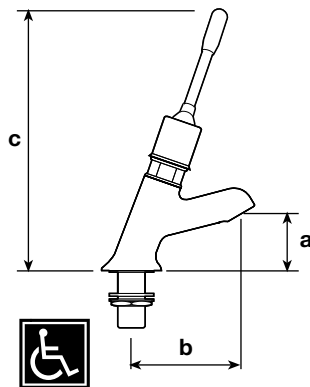

CODICE	mm a	mm b	mm c	NOTE
100711VP	44	85	205	MINIMAGIC - rubinetto ANTIVANDALO lavabo comando a leva con cartuccia antibloccaggio - portata regolabile con un consumo minimo di 2 litri/minuto - corpo in ottone fuso lucidato e cromato - cartuccia temporizzata anticalcare intercambiabile in ottone con serbatoio in hostaform e spillo inox AISI 303 rettificato - con il semplice tocco in tutte le direzioni si ottiene l'erogazione per circa 10 sec. Fino a 4 bar arresto immediato dell'erogazione se la maniglia è volontariamente bloccata <i>Adjustable flow rate - opening time about 10 sec.</i>