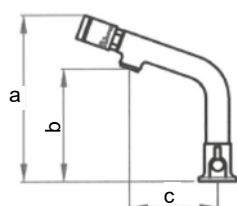

CODICE	mm a	mm b	mm c	NOTE	€
101764VP	220	150	120	Rubinetto per lavabo comando a pulsante con cartuccia ANTIBLOCCAGGIO – portata regolabile da 2 a 10 litri/minuto, tempo di apertura circa 10 sec. – Fino a 4 bar arresto immediato dell'erogazione se la maniglia è volontariamente bloccata – cartuccia in ottone con spillo inox – kit di fissaggio – foratura Ø30 mm. – Spessore massimo piano mm. 30 <i>Push-button control washbasin tap with ANTI-BLOCK cartridge - adjustable flow rate from 2 to 10 litres/minute, opening time approximately 10 sec. – up to 4 bar immediate stop of the flow if the handle is deliberately blocked – brass cartridge with stainless steel pin – fixing kit – drilling Ø30 mm. – Maximum surface thickness mm. 30</i>	
101764/9VP	220	150	120	Come articolo precedente – con tempo di apertura regolabile da 0 a 20 sec. con la chiave in dotazione. <i>Ditto – with adjustable opening time from 0 to 20 sec. with the supplied key.</i>	
101775VP	220	150	120	Miscelatore per lavabo comando a pulsante con cartuccia ANTIBLOCCAGGIO – portata regolabile da 2 a 10 litri/minuto, tempo di apertura circa 10 sec. – Fino a 4 bar arresto immediato dell'erogazione se la maniglia è volontariamente bloccata - cartuccia in ottone con spillo inox – 2 flessibili inox - 2 valvole di non ritorno e kit di fissaggio - foratura Ø30 mm. – Spessore massimo piano mm. 40. <i>Push-button control washbasin mixer with ANTI-BLOCK cartridge - adjustable flow rate from 2 to 10 litres/minute, opening time approximately 10 sec. – up to 4 bar immediate stop of the flow if the handle is deliberately blocked - brass cartridge with stainless steel pin – 2 stainless steel hoses - 2 non-return valves and fixing kit - Ø30 mm drilling. – Maximum surface thickness mm. 40.</i>	
101775/9VP	220	150	120	Come articolo precedente – con tempo di apertura regolabile da 0 a 20 sec. con la chiave in dotazione. <i>Ditto – with adjustable opening time from 0 to 20 sec. with the supplied key.</i>	
101776VP	220	150	120	Come articolo precedente – la temperatura non è modificabile dall'utente - tempo di apertura circa 10 sec. <i>Ditto - the temperature cannot be modified by the user - opening time approximately 10 sec.</i>	
101776/9VP	220	150	120	Come articolo precedente – con tempo di apertura regolabile da 0 a 20 sec. con la chiave in dotazione. <i>Ditto – with adjustable opening time from 0 to 20 sec. with the supplied key.</i>