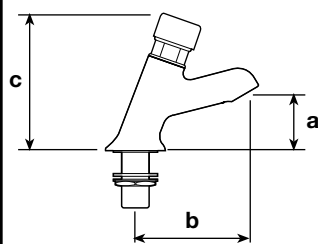

100710VP	44	85	130	MINIMAGIC – rubinetto ANTIVANDALO lavabo con cartuccia antibloccaggio – portata regolabile con un consumo minimo di 2 litri/minuto – corpo in ottone fuso lucidato e cromato – cartuccia temporizzata anticalcare intercambiabile in ottone con serbatoio in hostaform e spillo inox AISI 303 rettificato – erogazione per circa 10 sec. Fino a 4 bar arresto immediato dell'erogazione se la maniglia è volontariamente bloccata Adjustable flow rate – opening time about 10 sec.
100710/9VP	44	85	130	Tempo di apertura regolabile da 0 a 20 sec. con la chiave in dotazione – caratteristiche come art. precedente Ditto – adjustable time