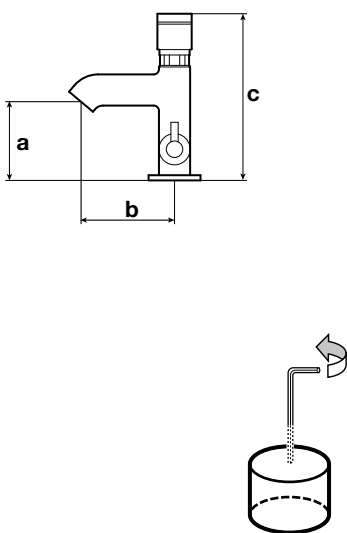

RUBINETTI E MISCELATORI LAVABO TEMPORIZZATI ANTIVANDALO

VANDAL-PROOF TIMED WASHBASIN TAPS AND MIXERS

TEMPORIZZATI - TIMED

CODICE	mm a	mm b	mm c	NOTE
101760VP	76	92	160	<p>Rubinetto ANTIVANDALO lavabo comando a pulsante con cartuccia ANTIBLOCCAGGIO – portata regolabile fino a 2 litri/minuto, tempo di apertura circa 10 sec. – cartuccia in ottone con spillo inox – foratura min. 30 mm. Fino a 4 bar arresto immediato dell'erogazione se la maniglia è volontariamente bloccata.</p> <p><i>VANDAL-PROOF washbasin tap with push-button control with ANTI-LOCK cartridge - adjustable flow rate up to 2 liters/minute, opening time about 10 sec. - brass cartridge with stainless steel pin – drilling min. 30 mm. Up to 4 bar immediate water stop if the handle is voluntarily blocked.</i></p>
101760/9VP	76	92	164	<p>Tempo di apertura regolabile da 0 a 20 sec. con la chiave in dotazione – caratteristiche come art. precedente.</p> <p><i>Opening time adjustable from 0 to 20 sec. with the key supplied - features as previous model.</i></p>
101770VP	76	92	160	<p>Miscelatore ANTIVANDALO lavabo comando a pulsante con cartuccia ANTIBLOCCAGGIO – portata regolabile fino a 2 litri/minuto, tempo di apertura circa 10 sec.– cartuccia in ottone con spillo inox – foratura min. 30 mm. Fino a 4 bar arresto immediato dell'erogazione se la maniglia è volontariamente bloccata.</p> <p><i>VANDAL-PROOF washbasin mixer with push button and ANTI-LOCK cartridge - adjustable flow rate up to 2 liters/minute, opening time about 10 sec. - brass cartridge with stainless steel pin – drilling min. 30 mm. Up to 4 bar immediate water stop if the handle is voluntarily blocked.</i></p>
101770/9VP	76	92	164	<p>Tempo di apertura regolabile da 0 a 20 sec. con la chiave in dotazione – caratteristiche come art. precedente.</p> <p><i>Opening time adjustable from 0 to 20 sec. with the key supplied - features as previous model.</i></p>
101770/2VP	76	92	160	<p>Miscelatore ANTIVANDALO lavabo comando a pulsante con cartuccia ANTIBLOCCAGGIO – la temperatura non è modificabile dall'utente – portata regolabile fino a 2 litri/minuto, tempo di apertura circa 10 sec.– cartuccia in ottone con spillo inox – foratura min. 30 mm. Fino a 4 bar arresto immediato dell'erogazione se la maniglia è volontariamente bloccata.</p> <p><i>VANDAL-PROOF basin mixer with push button control with ANTI-LOCK cartridge - the temperature cannot be changed by the user - adjustable flow rate up to 2 liters/minute, opening time about 10 seconds - brass cartridge with stainless steel pin - min. 30 mm. Up to 4 bar immediate water stop if the handle is voluntarily blocked.</i></p>
101770/2/9VP	76	92	164	<p>Tempo di apertura regolabile da 0 a 20 sec. con la chiave in dotazione – caratteristiche come art. precedente.</p> <p><i>Opening time adjustable from 0 to 20 sec. with the key supplied - features as previous model.</i></p>