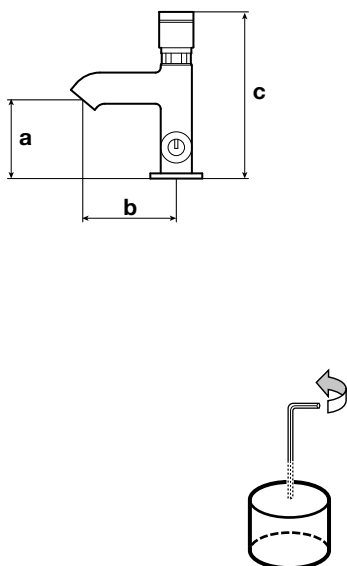

RUBINETTI E MISCELATORI LAVABO TEMPORIZZATI ANTIVANDALO

VANDAL-PROOF TIMED WASHBASIN TAPS AND MIXERS

TEMPORIZZATI - TIMED

CODICE	mm a	mm b	mm c	NOTE
101760VP	76	92	160	<p>Rubinetto ANTIVANDALO lavabo comando a pulsante con cartuccia ANTIBLOCCAGGIO – portata regolabile fino a 2 litri/minuto, tempo di apertura circa 10 sec. – cartuccia in ottone con spillo inox – foratura min. 30 mm. Fino a 4 bar arresto immediato dell'erogazione se la maniglia è volontariamente bloccata.</p> <p><i>VANDAL-PROOF washbasin tap with push-button control with ANTI-LOCK cartridge - adjustable flow rate up to 2 liters/minute, opening time about 10 sec. - brass cartridge with stainless steel pin – drilling min. 30 mm. Up to 4 bar immediate water stop if the handle is voluntarily blocked.</i></p>
101760/9VP	76	92	164	<p>Tempo di apertura regolabile da 0 a 20 sec. con la chiave in dotazione – caratteristiche come art. precedente.</p> <p><i>Opening time adjustable from 0 to 20 sec. with the key supplied - features as previous model.</i></p>
101770VP	76	92	160	<p>Miscelatore ANTIVANDALO lavabo comando a pulsante con cartuccia ANTIBLOCCAGGIO – portata regolabile fino a 2 litri/minuto, tempo di apertura circa 10 sec.– cartuccia in ottone con spillo inox – foratura min. 30 mm. Fino a 4 bar arresto immediato dell'erogazione se la maniglia è volontariamente bloccata.</p> <p><i>VANDAL-PROOF washbasin mixer with push button and ANTI-LOCK cartridge - adjustable flow rate up to 2 liters/minute, opening time about 10 sec. - brass cartridge with stainless steel pin – drilling min. 30 mm. Up to 4 bar immediate water stop if the handle is voluntarily blocked.</i></p>
101770/9VP	76	92	164	<p>Tempo di apertura regolabile da 0 a 20 sec. con la chiave in dotazione – caratteristiche come art. precedente.</p> <p><i>Opening time adjustable from 0 to 20 sec. with the key supplied - features as previous model.</i></p>
101770/2VP	76	92	160	<p>Miscelatore ANTIVANDALO lavabo comando a pulsante con cartuccia ANTIBLOCCAGGIO – la temperatura non è modificabile dall'utente – portata regolabile fino a 2 litri/minuto, tempo di apertura circa 10 sec.– cartuccia in ottone con spillo inox – foratura min. 30 mm. Fino a 4 bar arresto immediato dell'erogazione se la maniglia è volontariamente bloccata.</p> <p><i>VANDAL-PROOF basin mixer with push button control with ANTI-LOCK cartridge - the temperature cannot be changed by the user - adjustable flow rate up to 2 liters/minute, opening time about 10 seconds - brass cartridge with stainless steel pin - min. 30 mm. Up to 4 bar immediate water stop if the handle is voluntarily blocked.</i></p>
101770/2/9VP	76	92	164	<p>Tempo di apertura regolabile da 0 a 20 sec. con la chiave in dotazione – caratteristiche come art. precedente.</p> <p><i>Opening time adjustable from 0 to 20 sec. with the key supplied - features as previous model.</i></p>