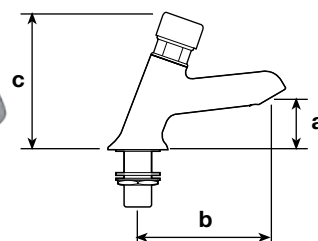

100712VP	63	123	130	MINIMAGIC – rubinetto ANTIVANDALO lavabo con cartuccia antibloccaggio – portata regolabile con un consumo minimo di 2 litri/minuto – corpo in ottone fuso lucidato e cromato – cartuccia temporizzata anticalcare intercambiabile in ottone con serbatoio in hostaform e spillo inox AISI 303 rettificato – erogazione per circa 10 sec. Fino a 4 bar arresto immediato dell'erogazione se la maniglia è volontariamente bloccata Adjustable flow rate – opening time about 10 sec.
100712/9VP	63	123	130	Tempo di apertura regolabile da 0 a 20 sec. con la chiave in dotazione – caratteristiche come art. precedente Ditto – adjustable time