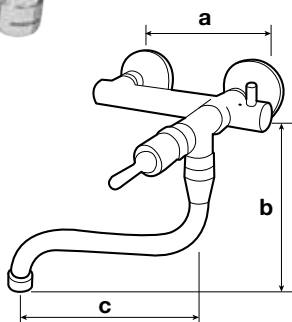

100707/3VP	125÷165	170	200	MINIMAGIC – miscelatore lavabo ANTIVANDALO a parete con 2 raccordi a incasso regolabili da 125 a 165 mm. – cartuccia antibloccaggio – corpo in ottone fuso lucidato e cromato – bocca di erogazione orientabile Ø 20 lunghezza 200 mm. – distanza dalla parete 330 mm. – portata regolabile con un consumo minimo di 2 litri/minuto – cartuccia temporizzata intercambiabile con serbatoio in hostaform e spillo inox AISI 303 rettificato – erogazione per circa 20 sec. Fino a 4 bar arresto immediato dell'erogazione se la maniglia è volontariamente bloccata <i>Swivel spout Ø 20 – adjustable flow rate – opening time about 20 sec.</i>

100707/7VP	125÷165	170	200	Come articolo recedente - con leva per apertura facilitata. <i>As previous item - with lever for easy opening.</i>