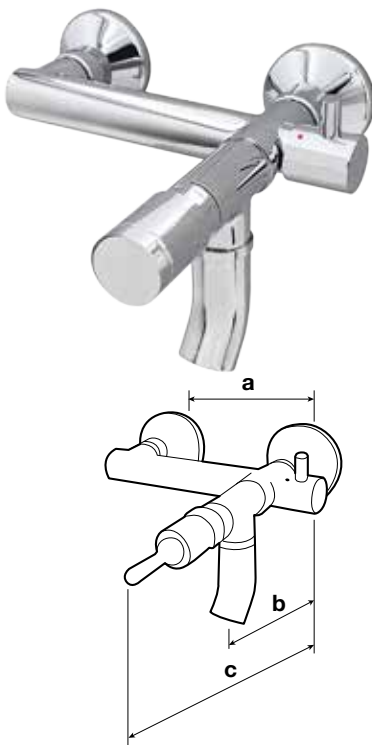

100707VP	125-165	145	210	MINIMAGIC – miscelatore lavabo ANTIVANDALO a parete con 2 raccordi a incasso regolabili da 125 a 165 mm. – cartuccia antibloccaggio – corpo in ottone fuso lucidato e cromato – bocca di erogazione fissa Ø 30 – portata regolabile con un consumo minimo di 2 litri/minuto – cartuccia temporizzata intercambiabile con serbatoio in hostaform e spillo inox AISI 303 rettificato – erogazione per circa 20 sec. Fino a 4 bar arresto immediato dell'erogazione se la maniglia è volontariamente bloccata <i>Fixed spout Ø 30 – adjustable flow rate – opening time about 20 sec.</i>

100707/5VP	125-165	145	255	Come articolo recedente - con leva per apertura facilitata. <i>As previous item - with lever for easy opening.</i>