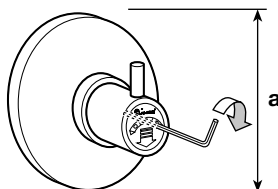

100708VP	Ø 145			Miscelatore incasso lavabo monocomando a pulsante – tempo di apertura regolabile da 0 a 30 sec. – portata costante di 7 litri/minuto da 0.5 a 9 bar. Cartuccia antibloccaggio in ottone con spillo e filtri inox – fino a 4 bar arresto immediato della erogazione della acqua se la maniglia è volontariamente bloccata – limitatore della temperatura regolabile antiscottatura – completo di valvole di non ritorno – piastra Ø 145 inox AISI 304 lucido con maniglia e anello ferma piastra in ottone. <i>Single-lever recessed washbasin mixer with pushbutton - opening time adjustable from 0 to 30 sec. - constant flow rate of 7 liters/minute from 0.5 to 9 bar. Anti-blocking brass cartridge with pin and stainless steel filters - up to 4 bar immediate stop of water supply if the handle is voluntarily blocked - adjustable anti-scalding temperature limiter. - complete with non-return valves - polished stainless steel plate AISI 304 Ø145 with handle and plate stop ring in brass.</i>