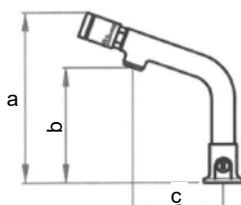

CODICE	mm a	mm b	mm c	NOTE	€
101764VP	220	150	120	Rubinetto per lavabo comando a pulsante con cartuccia ANTIBLOCCAGGIO – portata regolabile da 2 a 10 litri/minuto, tempo di apertura circa 10 sec. – Fino a 4 bar arresto immediato dell'erogazione se la maniglia è volontariamente bloccata – cartuccia in ottone con spillo inox – kit di fissaggio – foratura Ø30 mm. – Spessore massimo piano mm. 30 <i>Push-button control washbasin tap with ANTI-BLOCK cartridge - adjustable flow rate from 2 to 10 litres/minute, opening time approximately 10 sec. – up to 4 bar immediate stop of the flow if the handle is deliberately blocked – brass cartridge with stainless steel pin – fixing kit – drilling Ø30 mm. – Maximum surface thickness mm. 30</i>	
101764/9VP	220	150	120	Come articolo precedente – con tempo di apertura regolabile da 0 a 20 sec. con la chiave in dotazione. <i>Ditto – with adjustable opening time from 0 to 20 sec. with the supplied key.</i>	
101775VP	220	150	120	Miscelatore per lavabo comando a pulsante con cartuccia ANTIBLOCCAGGIO – portata regolabile da 2 a 10 litri/minuto, tempo di apertura circa 10 sec. – Fino a 4 bar arresto immediato dell'erogazione se la maniglia è volontariamente bloccata - cartuccia in ottone con spillo inox – 2 flessibili inox - 2 valvole di non ritorno e kit di fissaggio - foratura Ø30 mm. – Spessore massimo piano mm. 40. <i>Push-button control washbasin mixer with ANTI-BLOCK cartridge - adjustable flow rate from 2 to 10 litres/minute, opening time approximately 10 sec. – up to 4 bar immediate stop of the flow if the handle is deliberately blocked - brass cartridge with stainless steel pin – 2 stainless steel hoses - 2 non-return valves and fixing kit - Ø30 mm drilling. – Maximum surface thickness mm. 40.</i>	
101775/9VP	220	150	120	Come articolo precedente – con tempo di apertura regolabile da 0 a 20 sec. con la chiave in dotazione. <i>Ditto – with adjustable opening time from 0 to 20 sec. with the supplied key.</i>	
101776VP	220	150	120	Come articolo precedente – la temperatura non è modificabile dall'utente - tempo di apertura circa 10 sec. <i>Ditto - the temperature cannot be modified by the user - opening time approximately 10 sec.</i>	
101776/9VP	220	150	120	Come articolo precedente – con tempo di apertura regolabile da 0 a 20 sec. con la chiave in dotazione. <i>Ditto – with adjustable opening time from 0 to 20 sec. with the supplied key.</i>