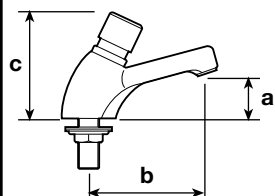

CODICE	mm a	mm b	mm c	NOTE
1710VP	50	115	115	MAGIC – rubinetto ANTIVANDALO lavabo con cartuccia antibloccaggio. Corpo in ottone fuso lucidato e cromato – cartuccia temporizzata anticalcare intercambiabile in ottone con serbatoio in hostaform, spillo inox AISI 303 rettificato e filtro inox – economizzatore automatico di 7 litri/minuto indipendentemente dalla pressione di esercizio – erogazione per circa 20 sec. Fino a 4 bar arresto immediato dell'erogazione se la maniglia è volontariamente bloccata Flow rate 7 l/min. – opening time about 20 sec.
1710/9VP	50	115	115	Tempo di apertura regolabile da 0 a 20 sec. con la chiave in dotazione – caratteristiche come art. precedente Ditto – adjustable time