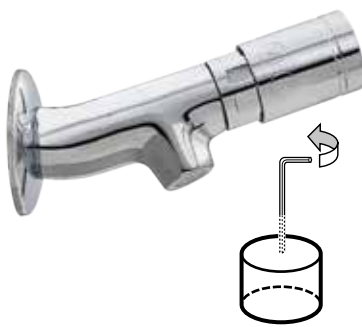

100701VP	135	68		MINIMAGIC – rubinetto ANTIVANDALO a parete con cartuccia antibloccaggio – portata regolabile con un consumo minimo di 2 litri/minuto – corpo in ottone fuso lucidato e cromato con rosetta mm. 56 – cartuccia temporizzata anticalcare intercambiabile in ottone con serbatoio in hostaform e spillo inox AISI 303 rettificato – erogazione per circa 10 sec. Fino a 4 bar arresto immediato dell'erogazione se la maniglia è volontariamente bloccata. <i>Adjustable flow rate – opening time about 10 sec.</i>
100701/9VP	135	68		Tempo di apertura regolabile da 0 a 20 sec. con la chiave in dotazione – caratteristiche come art. precedente <i>Ditto – adjustable time</i>

100702VP	210	68		MINIMAGIC – rubinetto ANTIVANDALO a parete comando a leva con cartuccia antibloccaggio – portata regolabile con un consumo minimo di 2 litri/minuto – corpo in ottone fuso lucidato e cromato con rosetta mm. 56 – cartuccia temporizzata anticalcare intercambiabile in ottone con serbatoio in hostaform e spillo inox AISI 303 rettificato – con il semplice tocco in tutte le direzioni si ottiene l'erogazione per circa 10 sec. Fino a 4 bar arresto immediato dell'erogazione se la maniglia è volontariamente bloccata. <i>Adjustable flow rate – opening time about 10 sec.</i>
----------	-----	----	--	--

100707VP	125-165	145	210	MINIMAGIC – miscelatore lavabo ANTIVANDALO a parete con 2 raccordi a incasso regolabili da 125 a 165 mm. – cartuccia antibloccaggio – corpo in ottone fuso lucidato e cromato – bocca di erogazione fissa Ø 30 – portata regolabile con un consumo minimo di 2 litri/minuto – cartuccia temporizzata intercambiabile con serbatoio in hostaform e spillo inox AISI 303 rettificato – erogazione per circa 20 sec. Fino a 4 bar arresto immediato dell'erogazione se la maniglia è volontariamente bloccata <i>Fixed spout Ø 30 – adjustable flow rate – opening time about 20 sec.</i>
----------	---------	-----	-----	---