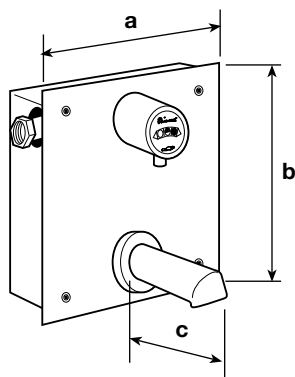

CODICE	mm a	mm b	mm c	NOTE
1706/51VP	210	210	100	MAGIC - miscelatore antivandalo monocomando temporizzato da incasso con bocca fusa fissa Ø 30, mm. 100 completo di cassetta prof. 75 mm. con 2 rubinetti di regolazione e di arresto e valvole di non ritorno con filtri inox - piastra inox con 4 viti SECURITY (in dotazione speciale cacciavite) - arresto dell'erogazione se la maniglia è volontariamente bloccata - maniglia in ottone fuso lucidato e cromato - cartuccia temporizzata anticalcare intercambiabile in ottone con serbatoio in hostaform, spillo inox AISI 303 rettificato e filtro inox - economizzatore automatico di 7 litri/minuto indipendentemente dalla pressione di esercizio - erogazione per circa 20 sec. <i>Stainless steel plate - fused spout mm. 100 and handle - flow rate 7 l/min. - opening time about 20 sec. - vandal proof with temperature limiting device, anti-scalding and instant water closing if the handle is locked voluntarily</i>
1707/51VP	210	210	150	Presentazione come articolo precedente bocca fusa fissa mm. 150 <i>Ditto - fused spout mm. 150 and handle</i>