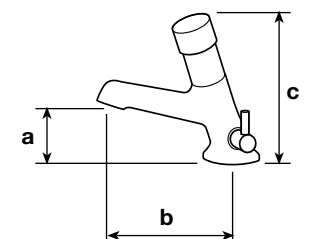

100716VP	61	123	130	Miscelatore antivandalo antibloccaggio per lavabo - cartuccia temporizzata anticalcare in ottone con serbatoio in hostaform e spillo inox AISI 303 rettificato - erogazione per circa 10 sec. - portata circa 10 l/min. - completo di 2 flessibili inox con valvole di non ritorno. <i>Antilock vandal-proof - timed mixer for washbasin - opening time about 10 sec.</i>
100716/9VP	61	123	130	Tempo di apertura regolabile da 0 a 20 sec. con la chiave in dotazione - caratteristiche come art. precedente <i>Ditto - adjustable time</i>