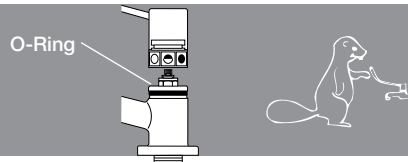

RUBINETTI E MISCELATORI CON LEVA

LEVER OPERATED TAPS AND MIXERS

comandi facilitati per disabili e anziani - D.M. n. 236/89 - D.P.R. n. 503/96
garanzia 2 anni