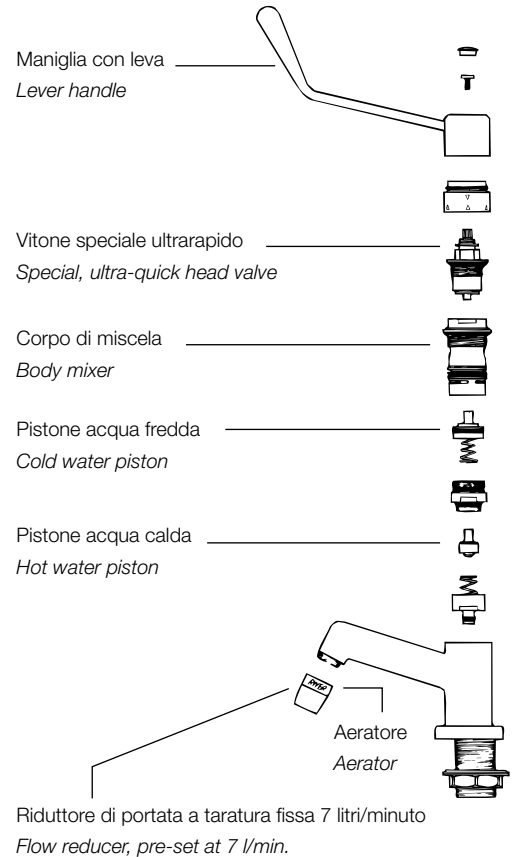

■ In tutti i modelli la maniglia ruota su O-RING e non prende gioco.

*On all models of the series, the head rotates on an O-ring so that there is no clearance.*

■ Speciale vitone rapido a bagno d'olio.  
*Special flat valve.*

# MISCELATORE ANTISCOTTATURA

ANTI-SCALDING LEVER OPERATED MIXER

D.M. 236/89 - D.P.R. 503/96

La maniglia ruota su O-RING  
The head rotates on an O-RING

Maniglia con leva  
Lever handle

Vitone speciale ultrarapido  
Special, ultra-quick head valve

Corpo di miscela  
Body mixer

Pistone acqua fredda  
Cold water piston

Pistone acqua calda  
Hot water piston

Aeratore  
Aerator

Riduttore di portata a taratura fissa 7 litri/minuto  
Flow reducer, pre-set at 7 l/min.

R 514 283

Il movimento della leva è solo orizzontale e la portata è automatica di 7 litri/minuto.

Alimentazione con flessibili inox per l'eventuale movimento del lavabo.

The lever moves only horizontally.