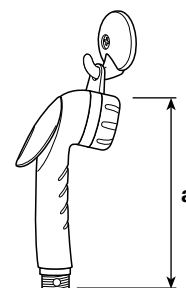

MISCELATORI PER W.C. CON FUNZIONE DI BIDET

THERMOSTATIC MIXER FOR W.C. TO USE ALSO AS A BIDET

D.M. 236/89 - D.P.R. 503/96

Per un uso più confortevole la doccetta con apertura a leva ha un riduttore di portata incorporato e da 0.5 a 9 bar la quantità d'acqua erogata è sempre la stessa
For a more comfortable use there is a flow reducer built-in to the hand shower with control lever

Speciale attacco girevole antiattorcigliamento
Swivel connection

Valvole di non ritorno e filtri inox ispezionabili per una facile pulizia
Non-return valve and stainless steel filters

Flessibile acciaio inox antistrappo rivestito colore bianco mm. 1500
Stainless steel flexible hose covered white colour mm. 1500

Miscelatore termostatico particolarmente sensibile e sicuro con blocco dell'erogazione se improvvisamente manca l'acqua fredda – attacchi regolabili da 125 a 165 mm. – completo di flessibile inox e doccetta in ABS.

Wall-mounted thermostatic control mixer. Easy to-inspect non-return valves and stainless steel filters. Graduated handle with safety switch that is tripped at 40°C. Extremely sensitive and safe. Adjustable fittings between 125 and 165 mm.