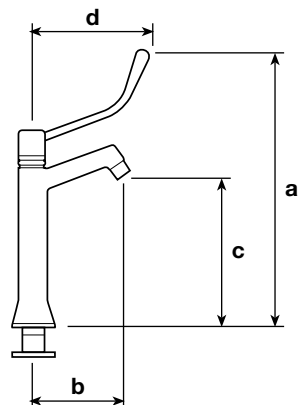

RUBINETTO A COLONNA

PILLAR TAP

CODICE	mm a	mm b	mm c	mm d	NOTE
R 506 283	300	82	140	140	Rubinetto a colonna leva a gomito - ottone lucidato e cromato - speciale vitone rapido a bagno d'olio con fermo della maniglia - in dotazione riduzione 3/8" - 1/2" - per bar, ristoranti, laboratori di generi alimentari e clinici - rac. con flessibile inox 3/8" - 350 mm. <i>Pillar tap</i>