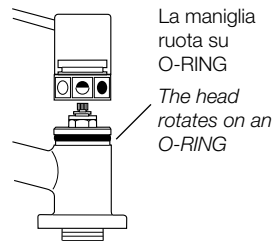

# MISCELATORE ANTISCOTTATURA

ANTI-SCALDING LEVER OPERATED MIXER

D.M. 236/89 - D.P.R. 503/96

La maniglia ruota su O-RING  
The head rotates on an O-RING

Maniglia con leva  
Lever handle

Vitone speciale ultrarapido  
Special, ultra-quick head valve