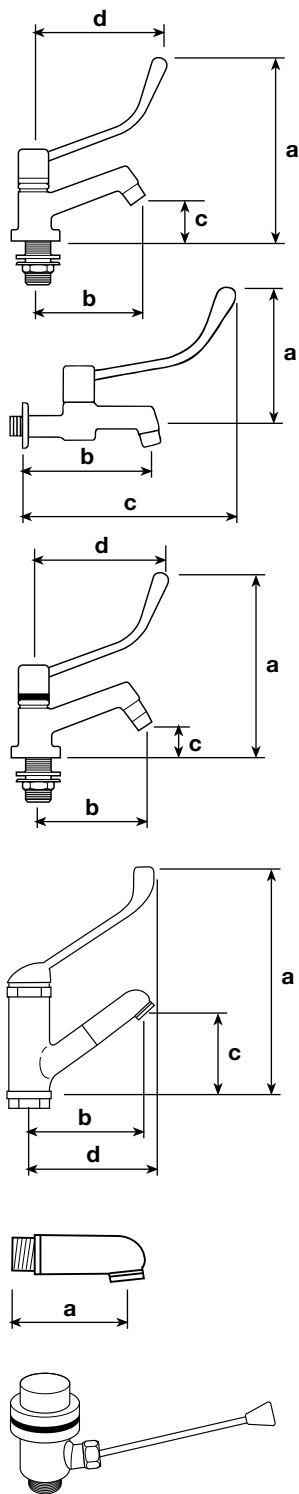

RUBINETTERIA A LEVA E A PEDANA - LEVER AND PLATFORM OPERATED TAPS AND MIXERS

CODICE	mm a	mm b	mm c	mm d	Ø	NOTE
R 504 283 	195	115	50	145	1/2"	Rubinetto per lavabo leva a gomito - con maniglia che ruota su o-ring per evitare che prenda gioco e con speciale vitone rapido a bagno d'olio <i>Washbasin tap</i>
R 505 283 	150	150	210		1/2"	Rubinetto a muro leva a gomito - con maniglia che ruota su o-ring per evitare che prenda gioco e con speciale vitone rapido a bagno d'olio <i>Wall-mounted tap</i>
R 514 283 	210	125	40	140		Miscelatore antiscottatura per lavabo - solo rotazione orizzontale della leva a gomito per ottenere acqua fredda e progressivamente acqua miscelata e calda - con maniglia che ruota su o-ring per evitare che prenda gioco - riduttore di portata a taratura fissa 7 litri/minuto incorporato - con scarico automatico - in dotazione 2 flessibili inox 3/8" mm. 350 <i>Anti-scalding mixer with automatic drain</i>
R 514/2 283 	210	125	40	140		Miscelatore antiscottatura per lavabo - solo rotazione orizzontale della leva a gomito per ottenere acqua fredda e progressivamente acqua miscelata e calda - con maniglia che ruota su o-ring per evitare che prenda gioco - riduttore di portata a taratura fissa 7 litri/minuto incorporato - senza scarico automatico - in dotazione 2 flessibili inox 3/8" mm. 350 <i>Anti-scalding mixer without automatic drain</i>
R 516 283 	275	115	85	170		Miscelatore monocomando con cartuccia in dischi ceramici con bocca girevole - doccetta estraibile in ABS antiurto cromata completa di aeratore - flessibile doppia graffatura mm. 1500 - senza scarico automatico - in dotazione 2 flessibili inox 3/8" mm. 350 <i>Single control mixer with extractable shower - ceramic cartridge</i>
R 517 283	58				1/2"	Solo doccetta estraibile in ABS antiurto cromato completa di aeratore <i>Chromium-plated ABS shower</i>
R 518 283 					1" 1/4	Scarico Norton con comando facilitato a leva lunga mm. 340 <i>Norton drain with facilitate control</i>